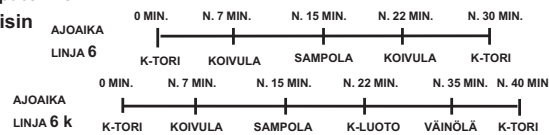

6

KAUPPATORI - KOIVULA - SAMPOLA

Kauppatorilta, laituri 1. 11.08.2010 alkaen
kouluvuoden aikana.

PIDÄTÄMME OIKEUDEN VIRANOMAISTEN LUVALLA TAPAHTUVIIN AIKATAULUMUUTOKSIIN.

TUNNIT	MINUUTIT		
	MA - PE	LA	SU
05			
06	00 x 45		
07	15 45		
08	15 45	15	
09	15 45	15	
10	15 45	15	
11	15 45	15	15
12	15 45	15	15
13	15 45	15	15
14	15 45	15	15
15	15 45	15	15
16	15 45	15	15
17	15 45	15	15
18	15	15	15
19	15	15	15
20	15	15	
21	15		
22	15	15	
23	15 P		
24	15 P	15	
01	15 P		
02	15 P	15	

Sampolasta Kauppatorille / Musaan / Liinaharjaan

TUNNIT	MINUUTIT		
	MA - PE	LA	SU
05			
06	15 x 30		
07	00 30		
08	00 30	30 k	
09	00 30	30 k	
10	00 30	30 k	
11	00 30	30 k	30 k
12	00 30	30 k	30 k
13	00 30	30 k	30 k
14	00 30	30 k	30 k
15	00 30	30 k	30 k
16	00 30	30 k	30 k
17	00 30 k	30 k	30 k
18	00 k 30 k	30 k	30 k
19	30 k	30 k	30 k
20	30 k	30 k	
21	30 k		
22	30 k	30 k	
23	30 P k		
24	30 P k	30 k	
01	30 P k		
02	30 P k	30 k	

Linja 6:n reittiä : Kauppatori, Valtakatu, Pohjoispuisto, Eteläpuisto, Itsenäisyydenkatu, Koivulantie, Visatie, Hahlontie (Himmeli), Kouvonraitti (Sampola).

Paluut: Kouvonraitti, Kalskeentie, Sampolantie, Vanhakoivistontie, Koivulantie, Pohjanmaantie, Itsenäisyydenkatu, Vähälinnankatu, Nortamonkatu ja Kauppatori.

x = Linja 6 K, laituri 1, normaalia reittiä Sampolaan, josta Sampolantien, Outokummuntien, Kummuntien, Koivistonluodontien, Luodontien, Latokartanontien, Uttomiehentien ja Pohjanmaantien kautta Kauppatorille.

k = vuoro jää Kauppatorille.

P = ajetaan perjantaisin

PORIN LINJAT OY

Aikatauluneuvonta puh. 02-6212933 www.porinlinjat.fi