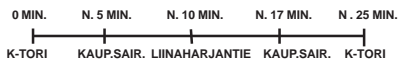

6

KAUPPATORI - KAUPUNGINSAIRAALA - MUSA - LIINAHARJA

6K

KAUPPATORI - KAUPUNGINSAIRAALA - MUSA - LIINAHARJA - LEPPÄKORPI

Kauppatorilta, laituri 4.

Ajalla 07.06. - 10.08.2010.

PIDÄTÄMME OIKEUDEN VIRANOMAISTEN LUVALLA TAPAHTUVIIN AIKATAULUNMUUTOKSIIN.

TUNNIT	MINUUTIT			
	MA - PE		LA	SU
05				
06		45		
07		45		
08	00 x	45		
09	00 x	45		
10	00 x	45	00 x	
11	00 x	45	00 x	
12	00 x	45	00 x	00 x
13	00 x	45	00 x	00 x
14	00 x	45	00 x	00 x
15	00 x	45	00 x	00 x
16	00 x		00 x	00 x
17	00 x		00 x	
18	00 x		00 x	00 x
19	00 x		00 x	
20	00 x		00 x	00 x
21	00 x		00 x	
22	00 x P		00 x	
23	00 x P		00 x	
24	00 x P		00 x	
01	00 x P		00 x	
02	00 x P		00 x	

Musasta / Liinaharjasta Kauppatorille / Sampolaan

TUNNIT	MINUUTIT			
	MA - PE		LA	SU
05				
06	25 x k	55		
07	25 x k	55	25 x k	
08	25 x k	55		
09	25 x k	55	25 x k	
10	25 x k	55	25 x k	
11	25 x k	55	25 x k	
12	25 x k	55	25 x k	25 x k
13	25 x k	55	25 x k	25 x k
14	25 x k	55	25 x k	25 x k
15	25 x k	55	25 x k	25 x k
16	25 x k		25 x k	25 x k
17	25 x k		25 x k	
18	25 x k		25 x k	25 x k
19	25 x k		25 x k	
20	25 x k		25 x k	
21	25 x k P		25 x k	
22	25 x k P		25 x k	
23	25 x k P		25 x k	
24	25 x k P		25 x k	
01	25 x k P		25 x k	
02				

Y = Musaan / Liinaharjaan Eteläväylän ja Yläruukintien kautta.
x = Linja 6 K, vuoro ajetaan linja 6:n reittiä Musaan, josta Haapasaarentien, Liinaharjantien, Vaarakadun ja Pekantien kautta Leppäkorpeen. Paluu samaa reittiä.

k = vuoro jää Kauppatorille

P = ajetaan perjantaisin.

AJOAIKA
LINJA 6