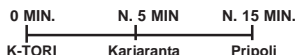

10

KAUPPATORI - KARJARANTA - PRIPOLI

10 V

**KAUPPATORI - KAUPUNGINSAIRAALA -
VÄHÄRAUMA - PROFESSORINTIE**

7.1.2009 alkaen.

Kauppatorilta, laiturit 2.

(KATSO MYÖS LINJAT 2 JA 31)

TUNNIT	MINUUTIT		
	MA - PE	LA	SU
05			
06			
07	45		
08	45 +		
09	45 +		
10	45 +		
11	45 +		
12	15 V + 45 +		
13	15 V + 45 +		
14	15 V + 45 +		
15	15 V + 45		
16			
17			
18			
19			
20			
21			
22			
23			
24			
01			

Pripolista Kauppatorille / Väinölään

TUNNIT	MINUUTIT		
	MA - PE	LA	SU
05			
06			
07			
08	03		
09	03 +		
10	03 +		
11	03 +		
12	03 + 30 V +		
13	03 + 30 V +		
14	03 + 30 V +		
15	03 + 30 V +		
16	03		
17			
18			
19			
20			
21			
22			
23			
24			
01			

Linja 10, Vuorot ajetaan reittiä: Kauppatori, Mikonkatu, Vapaudenkatu, Karjarannantie, Hevosaankatu ja edelleen Professorintietä Lehtikuusentien kautta Pripolin pysäkillä Mekaanikontielle.

Paluut: Pripolin pysäkillä Mekaanikontieltä, Professorintien, Hevosaankadun, Karjarannantien ja Valtakadun kautta Kauppatorille.

Linja 10 V = Kauppatori, Mikonkatu, Maantiekatu, Korpraalintie, Professorintie, Vähäraumantie ja edelleen Maantiekatua Kauppatorille. SAMKin pysäkki päätepysäkki.

+ = kouluvuoden aikana.

PORIN LINJAT OY
www.porinlinjat.fi

AJOAIKA
LINJA 10

Aikatauluneuvonta puh. 02 - 621 2933